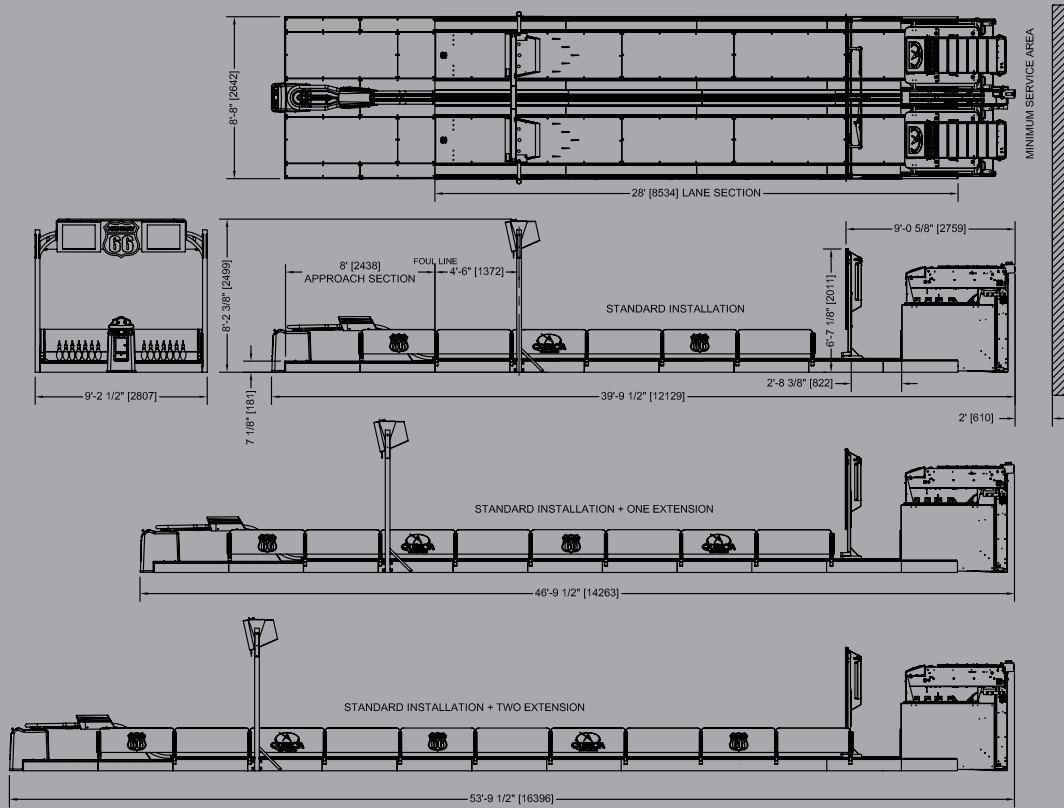

МИНИБОУЛИНГ VS ТРАДИЦИОННЫЙ БОУЛИНГ

ТРАДИЦИОННЫЙ
"БОЛЬШОЙ"
БОУЛИНГ

МИНИБОУЛИНГ

РАЗМЕРЫ И ЭНЕРГОПОТРЕБЛЕНИЕ (2 ДОРОЖКИ HW 66)

Размеры

Стандартная длина: 12.129 метров

Возможно удлинение дорожки на 2,1336 метра и 4,2672 метра