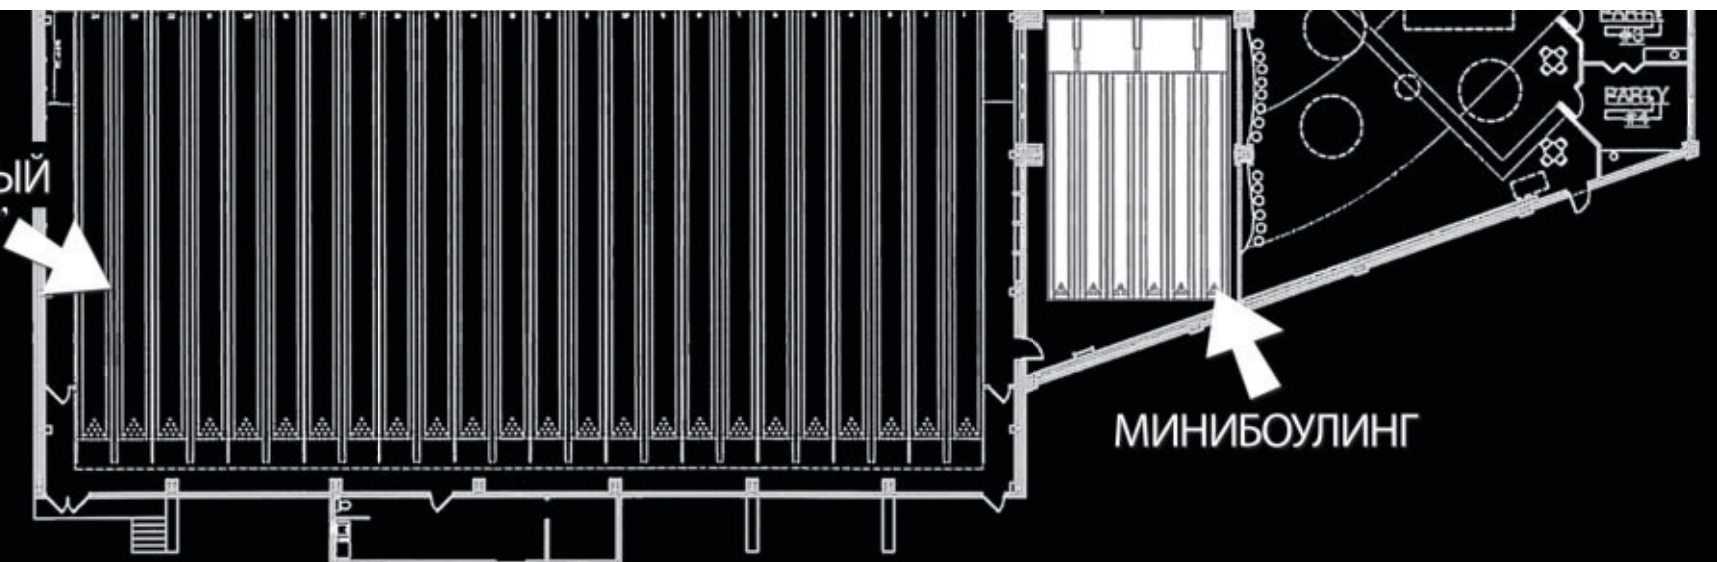

РЕКЛАМНЫЕ ВОЗМОЖНОСТИ

С оборудованием Highway 66 Вы можете показывать рекламные заставки на подвесных мониторах как во время игры, так и во время ожидания. Это может быть реклама Ваших акций, специальных предложений, блюд и напитков! Как Вы думаете, как отреагируют Ваши посетители, если во время игры на несколько секунд появится заставка с освежающей кока-колой или аппетитным хот-догом? Конечно же, они не останутся равнодушными и сделают заказ в баре или кафе. Вы можете создавать свои собственные заставки и продвигать любые товары и услуги, а также сдавать рекламные площади и получать дополнительную прибыль!

МИНИБОУЛИНГ VS ТРАДИЦИОННЫЙ БОУЛИНГ

ТРАДИЦИОННЫЙ
"БОЛЬШОЙ"
БОУЛИНГ

МИНИБОУЛИНГ

РАЗМЕРЫ И ЭНЕРГОПОТРЕБЛЕНИЕ (2 ДОРОЖКИ HW 66)

Размеры

Стандартная длина: 12.129 метров

Возможно удлинение дорожки на 2,1336 метра и 4,2672 метра